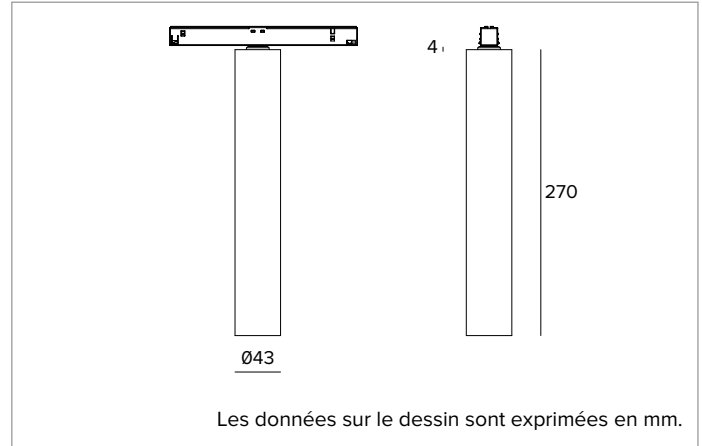

1T9867DA | FORTYEIGHT Label 4 - Fix

Luminaire professionnel pour sources LED à lumière directe, alimenté à très basse tension

	2700K	H(m)	D(m)	Emax(lx)
	Ra90		27°	
	Fixture Power	7W	1	0.48
	Source Flux	920lm	2	0.95
	Fixture Flux	657lm	3	1.43
	Efficacy	93lm/W	4	1.91
TS1964	Imax=2835cd/klm	Imax	2608cd	5
			2.38	104

CCT nominale : 2700K

SDCM : 1,5

Durée utile (L80/B10) : >50000h tq +25°C

CARACTÉRISTIQUES DE L'ÉCLAIRAGE

Version FL - optique de précision en polycarbonate métallisé, filtre holographique diffuseur et anneau cut-off en silicone noir.

Corps cylindrique en aluminium usiné CNC et revêtu de peinture en poudre.

Couleur et finition : Blanc plâtre

Dimensions : D=43mm

Poids : 0,3Kg

Version : DALI

Degré de protection : IP20

CARACTÉRISTIQUES ÉLECTRIQUES